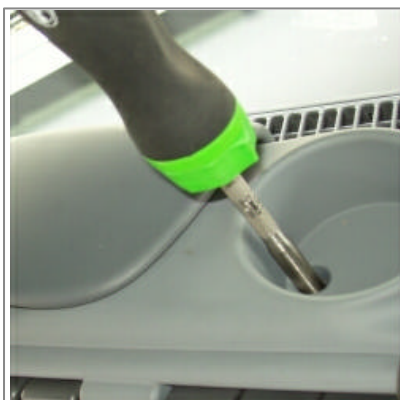

instrucciones de instalación

Instructions d'installation

art: 300465

Iveco Stralis AS